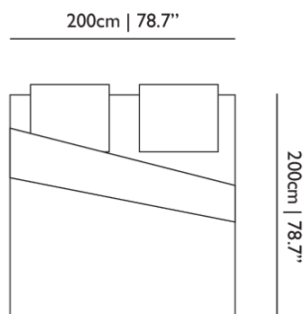

### Dimensions

### Product

**WIDTH** 140cm | 55.1"  
**HEIGHT** 200cm | 78.7"  
**DEPTH** 40cm | 15.7"  
**WEIGHT NETTO** 2kg | 4.4lbs

### Packaging

**WIDTH** 30cm | 11.8"  
**HEIGHT** 40cm | 15.7"  
**CUBAGE** 0.05m<sup>3</sup> | 1.7ft<sup>3</sup>  
**LENGTH** 40cm | 15.7"  
**WEIGHT** 9.5kg | 20.94lbs