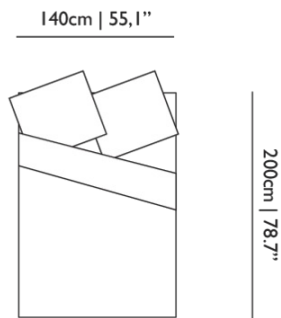

### Dimensions

### Product

**WIDTH** 140cm | 55.1"  
**HEIGHT** 200cm | 78.7"  
**DEPTH** 40cm | 15.7"  
**WEIGHT NETTO** 2kg | 4.4lbs

### Packaging

**WIDTH** 30cm | 11.8"  
**HEIGHT** 40cm | 15.7"  
**CUBAGE** 0.05m<sup>3</sup> | 1.7ft<sup>3</sup>  
**LENGTH** 40cm | 15.7"  
**WEIGHT** 9.5kg | 20.94lbs